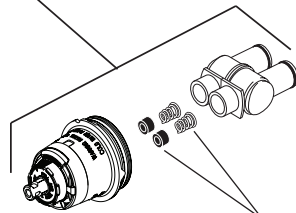

RP4993
Seats & Springs
Asientos y Resortes
Sièges et Ressorts

▲Specify Finish/Especifique el Acabado/ Précisez le fini