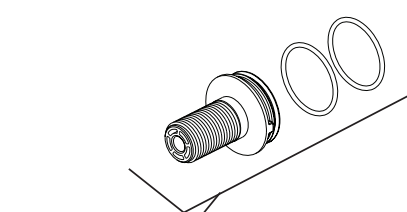

## Models / Modelos / Modèles T24871 & T24971

**RP101747▲**  
Diverter Handle, Set Screw & Button  
Tornillo de ajuste y botón de la manija desviadora  
Manette de l'inverseur, vis de calage et bouton

**RP84938▲**  
Set Screw & Button  
Tornillo de ajuste y botón  
Vis de calage et bouton

**RP101740▲**  
Set Screw & Button  
Tornillo de ajuste y botón  
Vis de calage et bouton

**RP101746▲**  
Temperature Handle, Set Screw & Button  
Manija de la temperatura, tornillo de ajuste y botón  
Manette de température, vis de calage et bouton

**RP84932▲**  
Trim Nut  
Tuerca del accesorio  
Écrou de finition

**RP29569**  
Spacer  
Separadores  
Pièce D'espacement

**RP84942▲**  
Trim Sleeve  
Casquillo del accesorio  
Manchon de finition

**RP90252**  
Sleeve & O-Rings  
Casquillo y juntas tóricas  
Manchon et joints toriques

**RP23340**  
O-Ring  
Anillo "O"  
Joint Toriques

**RP84928**  
BackPlate & Screws  
Placa trasera y tornillos  
Plaque arrière et vis

**RP100386**  
Valve Seal  
Sello de la válvula  
Joint de valve

**RP100945▲ (T24871)**  
3 Function Escutcheon Assembly & Valve Seal  
Ensamble de la chapa y sello de la válvula, 3 funciones  
Plaque de finition et clapet, 3 fonctions