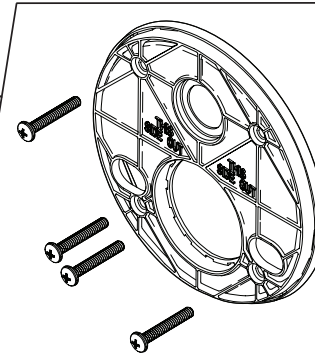

**RP101740▲**  
Set Screw & Button  
Tornillo de ajuste y botón  
Vis de calage et bouton

**RP101746▲**  
Temperature Handle, Set Screw & Button  
Manija de la temperatura, tornillo de ajuste y botón  
Manette de température, vis de calage et bouton

**RP84932▲**  
Trim Nut  
Tuerca del accesorio  
Écrou de finition

**RP29569**  
Spacer  
Separadores  
Pièce D'espacement

**RP84942▲**  
Trim Sleeve  
Casquillo del accesorio  
Manchon de finition

**RP90252**  
Sleeve & O-Rings  
Casquillo y juntas tóricas  
Manchon et joints toriques

**RP23340**  
O-Ring  
Anillo "O"  
Joint Toriques

**RP84928**  
BackPlate & Screws  
Placa trasera y tornillos  
Plaque arrière et vis

**RP100386**  
Valve Seal  
Sello de la válvula  
Joint de valve

**RP100945▲ (T24871)**  
3 Function Escutcheon Assembly & Valve Seal  
Ensamble de la chapa y sello de la válvula, 3 funciones  
Plaque de finition et clapet, 3 fonctions

**RP100946▲ (T24971)**  
6 Function Escutcheon Assembly & Valve Seal  
Ensamble de la chapa y sello de la válvula, 6 funciones  
Plaque de finition et clapet, 6 fonctions

**RP71717 (Not included/No incluido/Non inclus)**  
2 Function, Non-Shared Diverter Cartridge  
Cartucho desviador no-compartido de 2 funciones  
Cartouche d'inverseur non partage, 2 fonctions